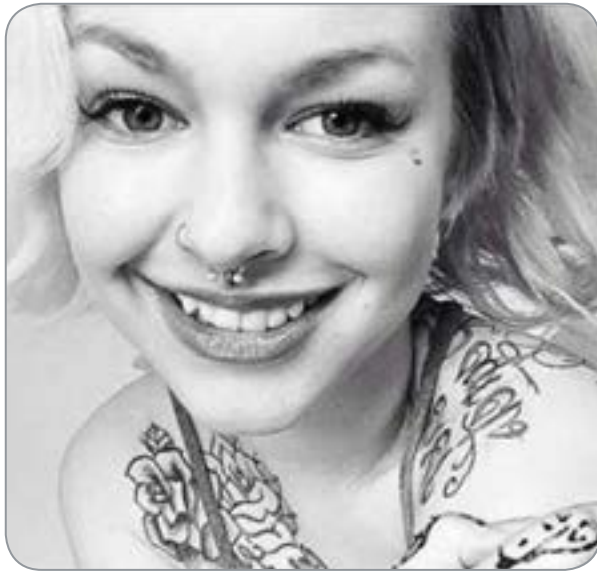

# DISPARUE • MISSING

## Alexandra VALLÉE

**DISPARUE DEPUIS • MISSING SINCE**  
10 juillet 2017 | July 10, 2017

**DE • FROM:**  
Québec, QC

Alexandra a été vue pour la dernière fois en quittant son domicile du secteur Cap-Rouge. Elle pourrait se trouver dans le secteur Bardy et de la haute-ville de Québec. Sa famille craint pour sa sécurité.

*Alexandra was last seen leaving her home in the Cap-Rouge area. She could be in the Bardy area in the city of Quebec. Her family fears for her safety.*

**ÂGE • AGE**

17 ans | 17 years old

**TAILLE • HEIGHT**

1 m 70 (5' 6") | 5' 6" (1 m 70)

**POIDS • WEIGHT**

63 kg (140 lb) | 140 lb (63 kg)

**YEUX • EYES**

Bleu-vert | Blue-green

**CHEVEUX • HAIR**

Blonds | Blond

**LANGUE(S) PARLÉE(S)  
LANGUAGE(S) SPOKEN**